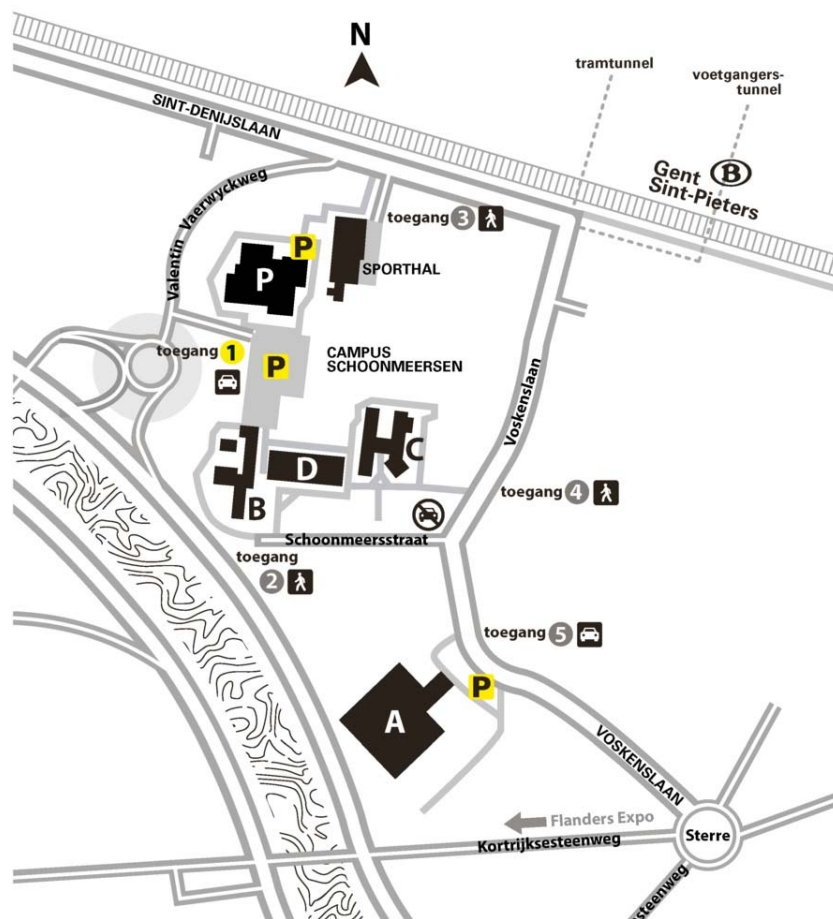

## Locatie Directie ICT & Centrale ICT Helpdesk

Op 15 januari 2014 heeft de Directie ICT zijn intrek genomen in de vernieuwde vleugel van het Gebouw B op Campus Schoonmeersen.

1. Zie hiernaast het plan van de Campus Schoonmeersen.

U kan ons vinden in het Gebouw B. De vleugel nabij de **P**arking

2. Er werd een volledig nieuwe ingang gemaakt.

Dit ter 'hoogte' van open fietsenstalling aan het voetbalveld nabij de **P**arking.

Dit is de enige toegang tot de Directie ICT en de Centrale ICT Helpdesk.